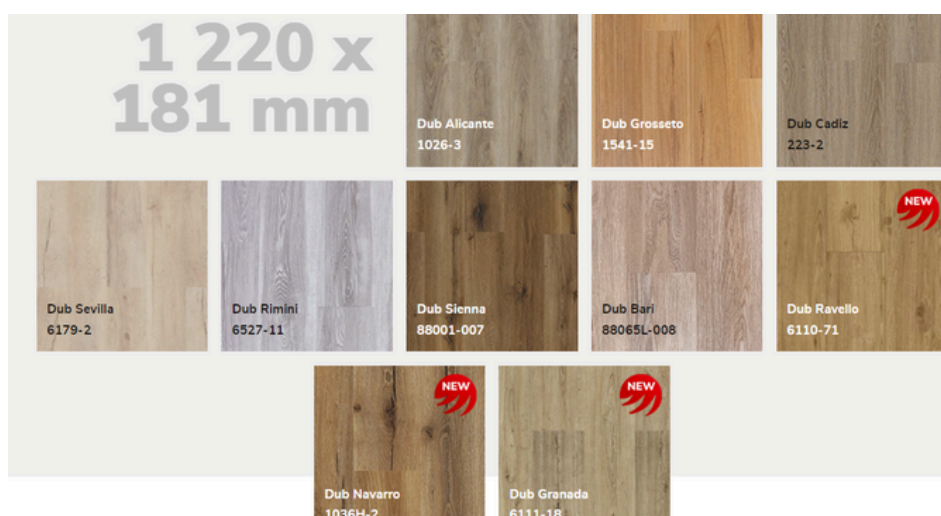

-PVC vinylová podlaha
EXPERTO CLICK SPC 50